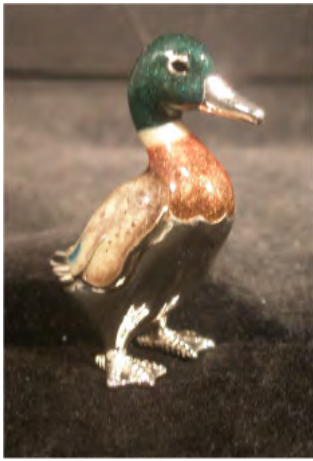

**Selectie  
ZILVEREN**

**MINIATUREN**

18089z Eend em. 4.5 cm hoog

Kikkers emaille

18081z

18082z

18094z

18095z